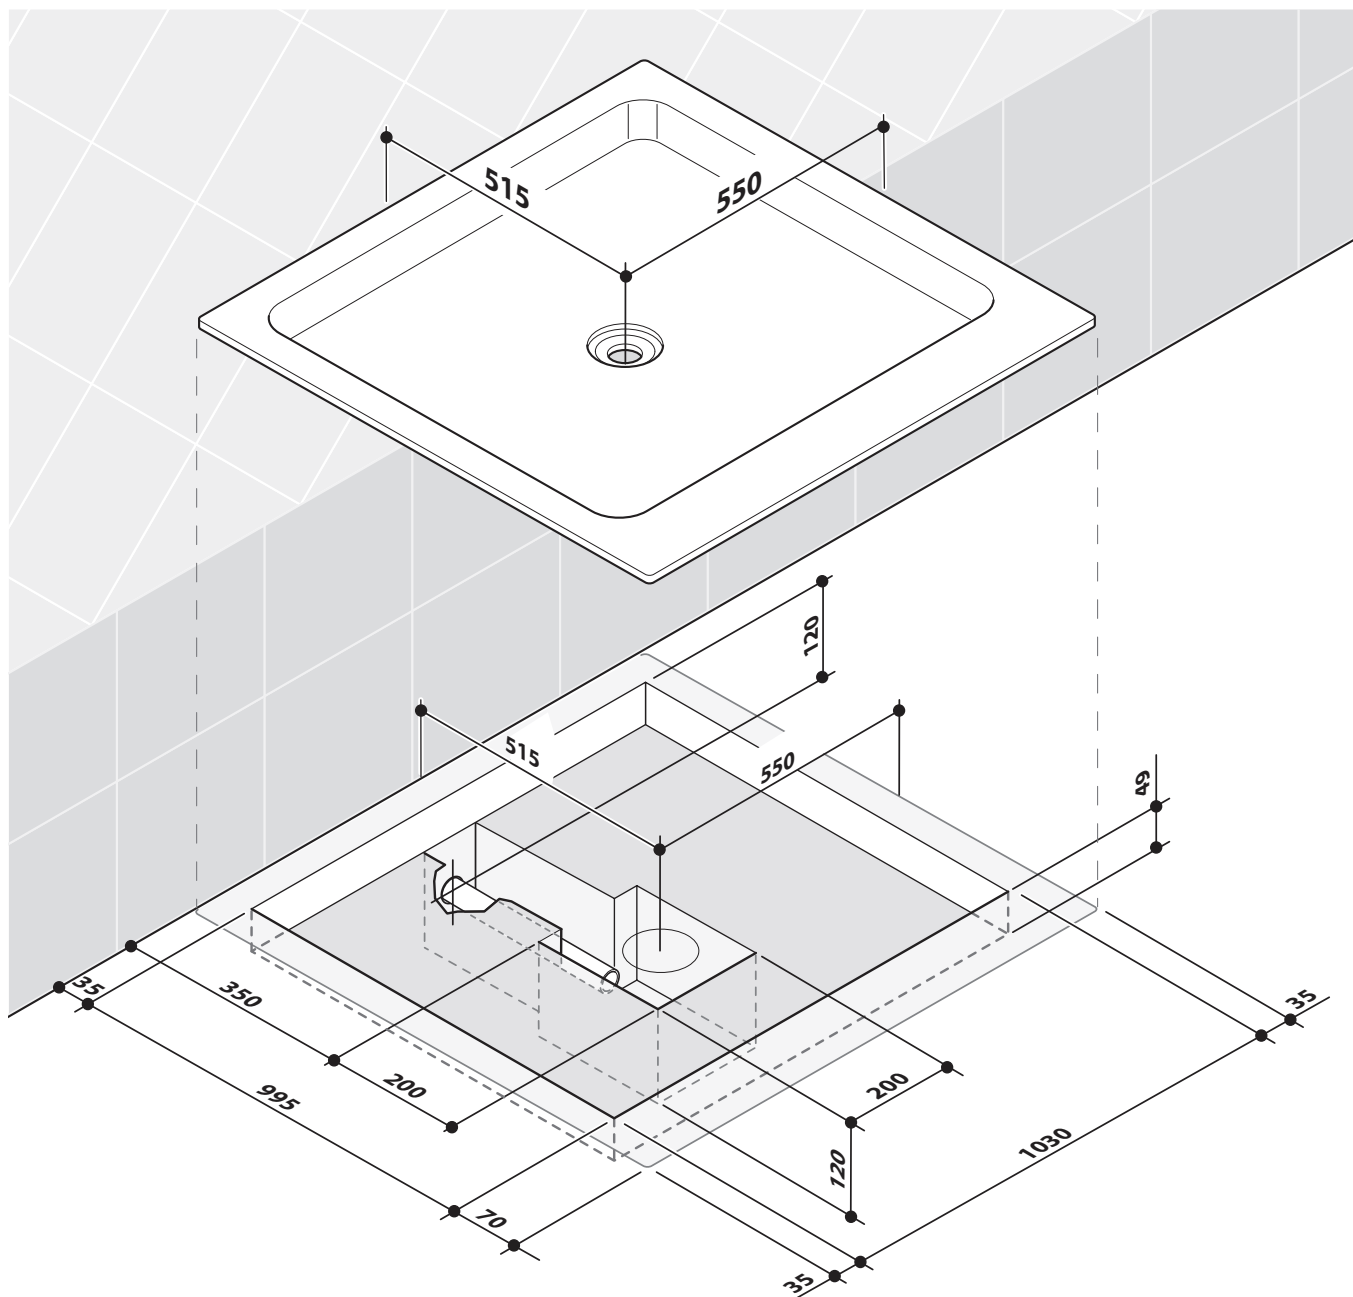


Dati operativi • Specifications • Technische Daten • Données de fonctionnement • Datos de operación

Dimensioni • Dimensions • Abmessungen • Dimensions • Dimensiones	110x110 x h. 2,5 cm
Peso netto • Net weight • Nettogewicht • Poids net • Peso neto	50 Kg
Peso operativo (*) • Working weight (*) • Betriebsgewicht (*) • Poids en fonctionnement (*) • Peso operativo (*)	125 Kg
Carico a pavimento • Floor load • Flächenbelastung • Charge au sol • Carga a pavimento	103 Kg/m ²

Collegamenti • connections • verbindungen • connexions • conexionados

TOLLERANZA±2%
TOLERANCE±2%
TOLERANZ±2%
TOLÉRANCE±2%
TOLERANCIA±2%

Struttura supporto per schermo • Frame for glass panel • Gestel-für die Trennwand
• Structure support pour paroi en verre • Estructura soporte para pantalla