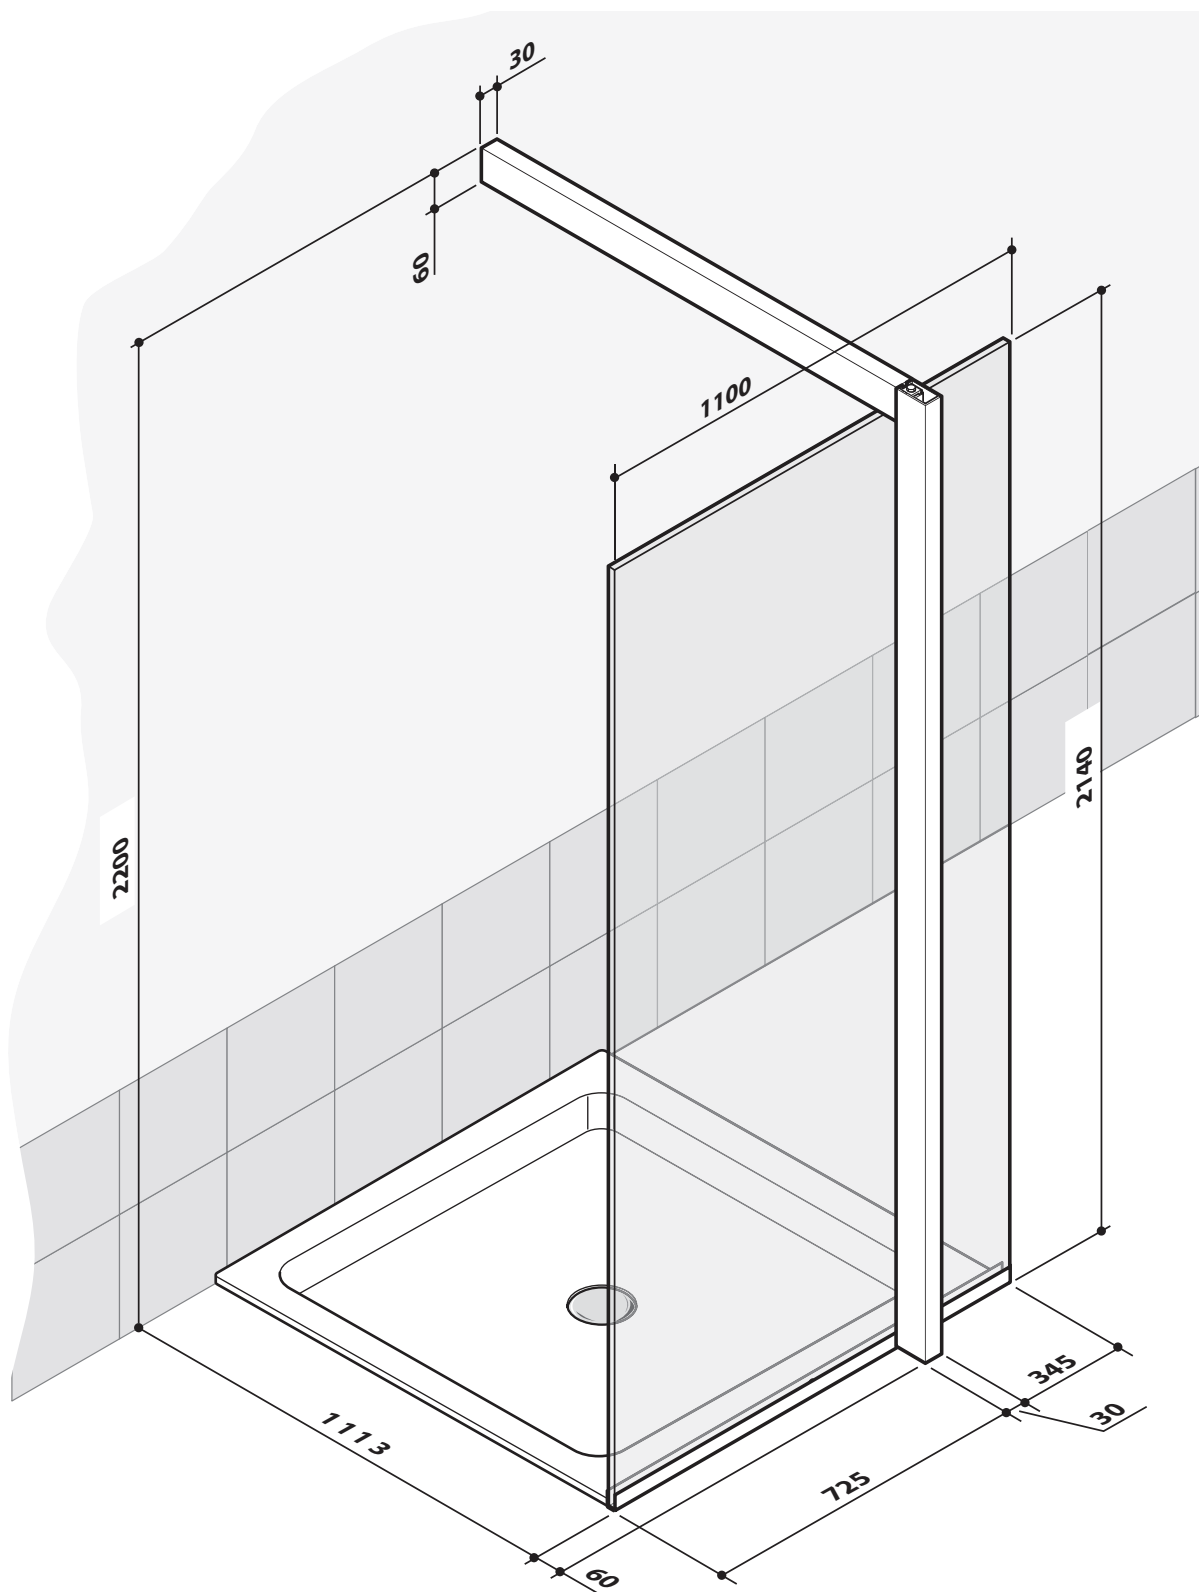


Dati operativi • Specifications • Technische Daten • Données de fonctionnement • Datos de operación

Dimensioni • Dimensions • Abmessungen • Dimensions • Dimensiones	110x110 x h. 2,5 cm
Peso netto • Net weight • Nettogewicht • Poids net • Peso neto	50 Kg
Peso operativo (*) • Working weight (*) • Betriebsgewicht (*) • Poids en fonctionnement (*) • Peso operativo (*)	125 Kg
Carico a pavimento • Floor load • Flächenbelastung • Charge au sol • Carga a pavimento	103 Kg/m ²

Collegamenti • connections • verbindungen • connexions • conexionados

TOLLERANZA±2%
TOLERANCE±2%
TOLERANZ±2%
TOLÉRANCE±2%
TOLERANCIA±2%

Struttura supporto per schermo • Frame for glass panel • Gestel-für die Trennwand
• Structure support pour paroi en verre • Estructura soporte para pantalla